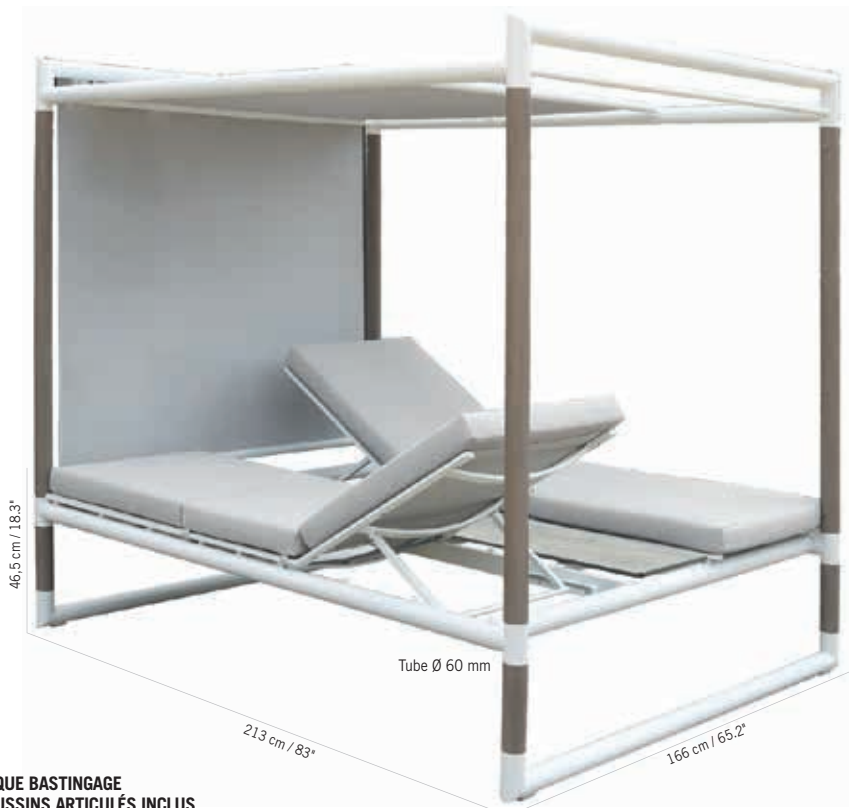

COUSSIN BASTINGAGE
POUR BAIN DE SOLEIL
CUSHION
FOR SUNLOUNGER
BASTINGAGE

5512 DH

Ateja gris clair
Light grey Ateja
C006162

Colisage : 1pc/1box
Poids : 4 kg
Vol. : 0,17 m³

KIOSQUE BASTINGAGE
2 COUSSINS ARTICULÉS INCLUS

BASTINGAGE BALINESE DAYBED
TWO CUSHIONS ARTICULATED INCLUDED

67607 DH

COUSSIN CENTRAL POUR LIT DOUBLE
OU KIOSQUE BASTINGAGE

BASTINGAGE CENTRAL CUSHION
FOR DOUBLE DAY BED OR BALINESE DAY BED

4723 DH

Ateja gris clair
Light grey Ateja
DBBC001

Colisage : 1pc/1box
Poids : 4 kg
Vol. : 0,122 m³

Aluminium blanc, Duratek®, toile Ateja blanc chiné, tablette HPL béton ciré, tissu ateja gris clair
White aluminum frame, Duratek®, armrest and Ateja white cushions, white wash concrete HPL tablet, light grey ateja
DBB6101

Aluminium gris espace, Duratek®, toile Ateja blanc chiné, tablette HPL béton ciré, tissu ateja gris clair
Space grey aluminum, Duratek® armrest and Ateja white cushions, white wash concrete HPL tablet, light grey ateja
DBB6102

Colisage : 1pc/1 box
Poids : 95 kg
Vol. : 1,57 m³