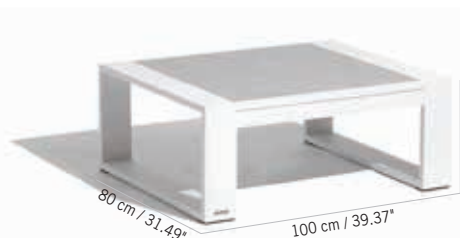

CÉRAMIQUE 75X75 CM RENFORCÉE PAR FIBRAGE POLYESTER ÉPAISSEUR 0,6 CM
CERAMIC 29,5"X29,5" POLYESTER FIBER REINFORCEMENT THICKNESS 0,023"

2920 DH

Céramique béton ciré
Ceramic white polished concrete
CER6024

Colisage : 1pc/1box
Poids : 8,23 kg
Vol. : 0,08 m³