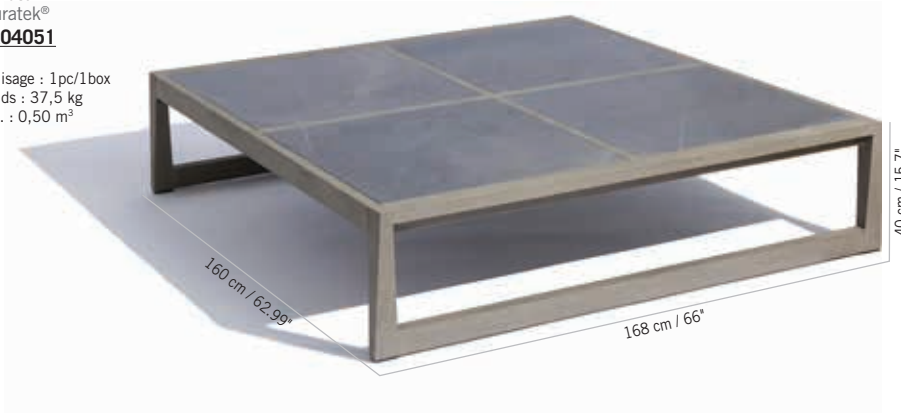

## TABLE BASSE SKAAL CÉRAMIQUE À PARTIR DE 39768 DH

STRUCTURE SKAAL POUR TABLE BASSE (XXL)  
STRUCTURE FOR SKAAL COFFEE TABLE (XXL)

**30344 DH**

Duratek®  
Duratek®  
**TA04051**

Colisage : 1pc/1box  
Poids : 37,5 kg  
Vol. : 0,50 m³