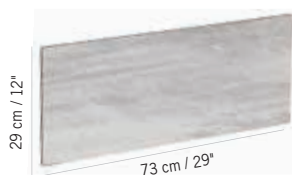

TABLETTE DROITE JET STREAM HPL
JET STREAM HPL STRAIGHT SHELF

2130 DH

Aluminium gris espace, HPL beton ciré
Space grey aluminum, white polish concrete HPL
JSTA046

Colisage : 1pc/1box
Poids : 4 kg
Vol. : 0,03 m³