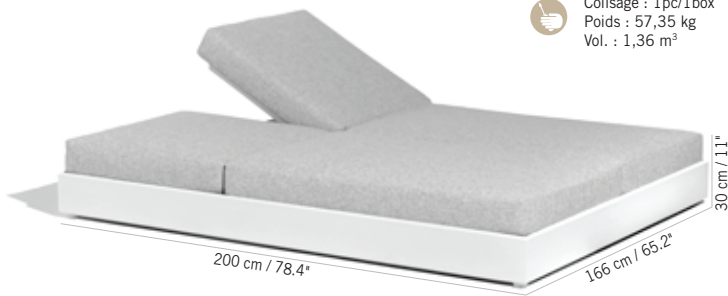

LIT DE JARDIN RANCHO DOUBLE
RANCHO DOUBLE LOUNGER

44963 DH

Aluminium blanc,
Ateja copacobana
gris chiné
White aluminum,
white grey Ateja
copacobana
TR02201

Colisage : 1pc/1box
Poids : 57,35 kg
Vol. : 1,36 m³