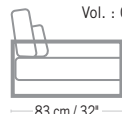

## FAUTEUIL SKAAL 28624 DH

Ref. **FA04063 + C006161**

**STRUCTURE FAUTEUIL CLUB**  
STRUCTURE FOR CLUB ARMCHAIR

**18829 DH**

**Duratek®**  
**Duratek®**  
**FA04063**

Colisage : 1pc/1box  
Poids : 24 kg  
Vol. : 0,64 m<sup>3</sup>