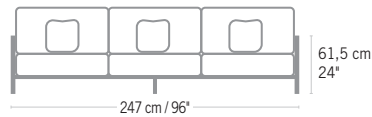

## CANAPÉ SKAAL 3 PLACES 65826 DH

Ref. **CA04068 + C006167**

**STRUCTURE POUR CANAPÉ** x 3/4  
STRUCTURE FOR 3 SEATS SOFA

**37658 DH**

**Duratek®**  
**Duratek®**  
**CA04068**

Colisage : 1pc/2boxes  
Poids : 63 kg  
Vol. : 1,69 m<sup>3</sup>