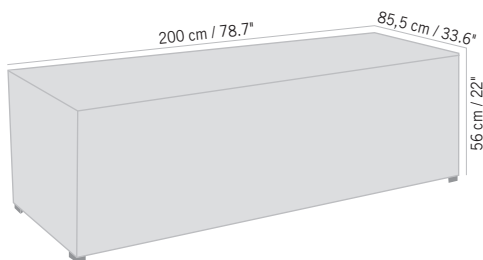

Collection Tekura

HOUSSE DE PROTECTION x 3/4
PROTECTION COVER
HP03520
3708 DH