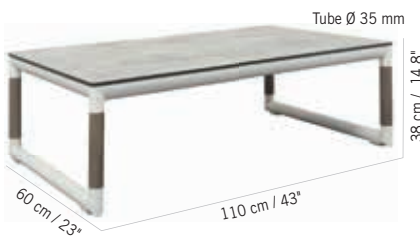

TABLE BASSE BASTINGAGE HPL (XL)
BASTINGAGE HPL LOW TABLE (XL SIZE)

7541 DH