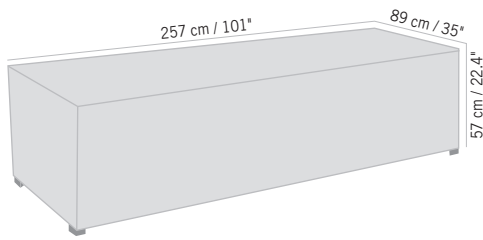

HOUSES DE PROTECTION POUR FAUTEUIL ET CANAPÉ PROTECTION COVERS ARMCHAIR AND SOFA

Collections Rancho

HOUSSE DE PROTECTION x 3/4
PROTECTION COVER
HP03550
3708 DH