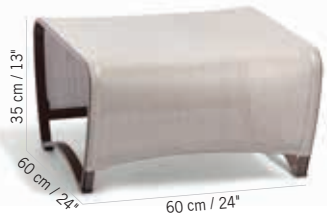

REPOSE PIEDS JET STREAM
JET STREAM LEGREST
4159 DH

Aluminium couleur Corten, toile tissée moka chiné
Color Corten aluminum, mocha mottled sling
JSRP050

Colisage : 1pc/1box
Poids : 4 kg
Vol. : 0,17 m³