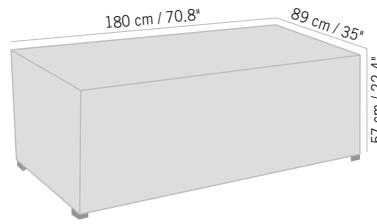

HOUSSE DE PROTECTION x 2/3
PROTECTION COVER
HP03551
3032 DH