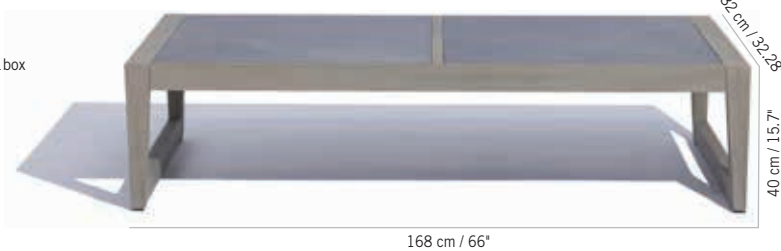

## TABLE BASSE SKAAL CÉRAMIQUE À PARTIR DE 22631 DH

STRUCTURE SKAAL POUR TABLE BASSE  
STRUCTURE FOR SKAAL COFFEE TABLE

**17919 DH**

Duratek®  
Duratek®  
**TA04052**

Colisage : 1pc/1box  
Poids : 23,5 kg  
Vol. : 0,26 m³