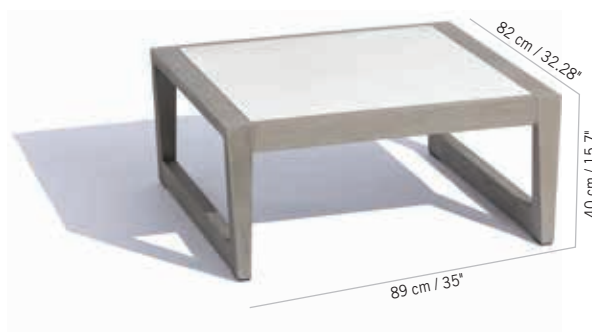

## TABLE BASSE SKAAL CÉRAMIQUE À PARTIR DE 15024 DH

STRUCTURE SKAAL POUR TABLE BASSE  
STRUCTURE FOR SKAAL COFFEE TABLE

**12668 DH**

Duratek®  
Duratek®  
**TA04053**

Colisage : 1pc/1box  
Poids : 20 kg  
Vol. : 0,13 m³