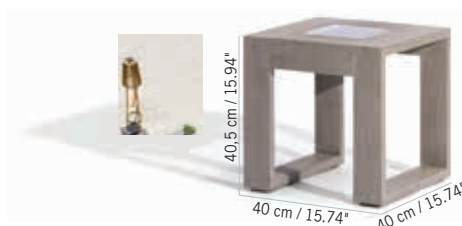

Duratek®,  
 plaque en verre  
 dépoli acrylique  
 Duratek®,  
 acrylic plate frosted  
 glass  
**TAL2000**

Colisage : 1pc/1box  
 Poids : 6 kg  
 Vol. : 0,133 m<sup>3</sup>

**Matières :** Aluminium, teck à la finition Duratek® sans entretien, céramique, coussinage et tissu Ateja copacabana.