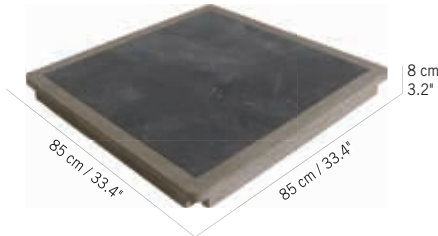

162 cm / 63.8"

PLATEAU COPENHAGUE HPL x 4
COPENHAGUE HPL TOP TABLE
8185 DH

Duratek®,
HPL ardoise
Duratek®,
slate HPL
PL04232

Colisage : 1pc/1box
Poids : 14 kg
Vol. : 0,09 m³