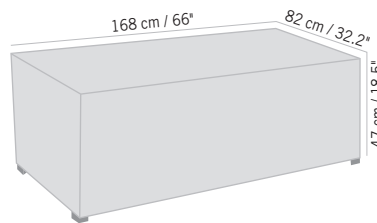

HOUSSE DE PROTECTION x 2/3
PROTECTION COVER
HP03531
2694 DH