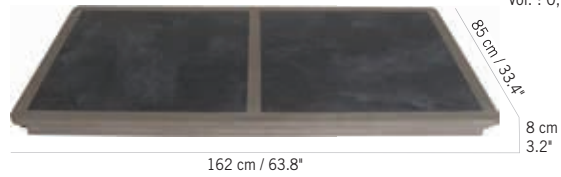

162 cm / 63.8"

PLATEAU COPENHAGUE HPL x 6
COPENHAGUE HPL TOP TABLE
12783 DH

Duratek®,
HPL ardoise
Duratek®,
slate HPL
PL04231

Colisage : 1pc/1box
Poids : 24 kg
Vol. : 0,18 m³