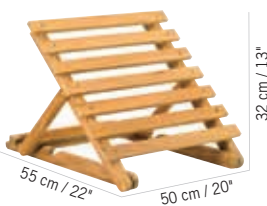

CHILIENNE MARINA

ARMATURE CHILIENNE MARINA
MARINA DECK CHAIR FRAME ONLY

4342 DH

Teck
Teak
CTTR621*

Colisage : 1pc/1box
Poids : 7,5 kg
Vol. : 0,09 m³

TOILE BATYLINE POUR MARINA
BATYLINE FOR MARINA

733 DH

Toile écrue
Off white canvas
TB00621

Toile cendre
Ash grey canvas
TB00625

Colisage : 1pc/1box
Poids : 0,5 kg
Vol 0,004 m³

TOILE BATYLINE EDEN POUR MARINA
EDEN BATYLINE FOR MARINA

1003 DH

Batyline Eden blanc chiné
White grey Batyline Eden
TB50567

Toile tissée grafito
Slate grey canvas
TB50555

Colisage : 1pc/1box
Poids : 0,5 kg
Vol.: 0,004 m³

FAUTEUIL BAS TEKURA EMPILABLE
TEKURA STACKABLE LOW ARMCHAIR

5623 DH

Teck, toile ardoise
Teak, slate grey canvas
FA02308A*

Colisage : 2pcs/1box
Poids : 7 kg
Vol. : 0,24 m³

TABLE BASSE TEKURA HPL
TEKURA HPL LOW TABLE

3317 DH

Teck, HPL ardoise
Teak, slate grey HPL
TA02318*

Colisage : 1pc/1box
Poids : 7 kg
Vol. : 0,04 m³

TABLE BASSE TEKURA HPL
TEKURA HPL LOW TABLE

5623 DH

Teck, HPL ardoise
Teak, slate grey HPL
TA02306*

Colisage : 1pc/1box
Poids : 13 kg
Vol. : 0,06 m³

TABLE BASSE TEKURA HPL
TEKURA HPL LOW TABLE

10106 DH

Teck, HPL ardoise
Teak, slate grey top
TA03304*

Colisage : 1pc/1box
Poids : 28 kg
Vol. : 0,12 m³

TÊTIÈRE DE PLAGE RÉGLABLE
AJUSTABLE BEACH HEAD REST

1908 DH

Teck
Teak
TR05032*

Colisage : 1pc/1box
Poids : 5 kg
Vol. : 0,03 m³

COUSSIN VALTECK
VALTECK CUSHION

5512 DH

Ateja gris clair
Light grey Ateja
C006162*

Colisage : 1pc/1box
Poids : 4 kg
Vol. : 0,12 m³

* Ces produits sont disponibles sur commande.
These products are available to order.