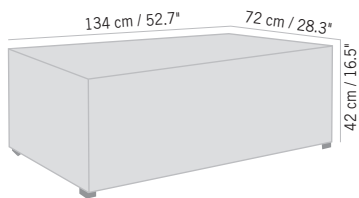

Collection Skaal (small)

HOUSSE DE PROTECTION x 2/3
PROTECTION COVER
HP03532
2581 DH