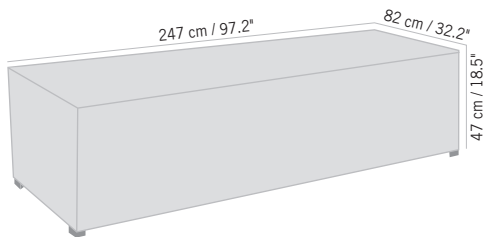

Collections Copenhague / Skaal / Bastingage

HOUSSE DE PROTECTION x 3/4
PROTECTION COVER
HP03530
3708 DH