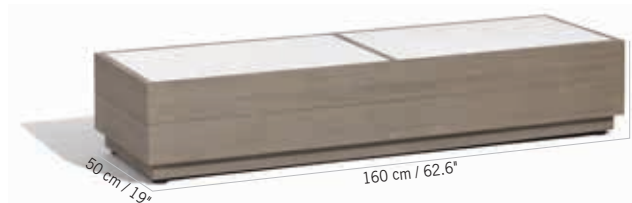

TABLE BASSE RANCHO CÉRAMIQUE (XL)
RANCHO CERAMIC LOW TABLE
(LARGE SIZE)

22787 DH

Duratek®,
céramique ciment
blanc
Duratek®,
white cement
ceramic
TA02052

Colisage : 1pc/1box
Poids : 33,5 kg
Vol. : 0,398 m³