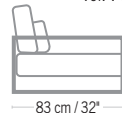

## CANAPÉ SKAAL 2 PLACES 47330 DH

Ref. **CA04070 + C006165**

**STRUCTURE POUR CANAPÉ** x 2/3  
STRUCTURE FOR 2 SEATS SOFA

**28179 DH**

**Duratek®**  
**Duratek®**  
**CA04070**

Colisage : 1pc/1box  
Poids : 39 kg  
Vol. : 1,15 m<sup>3</sup>