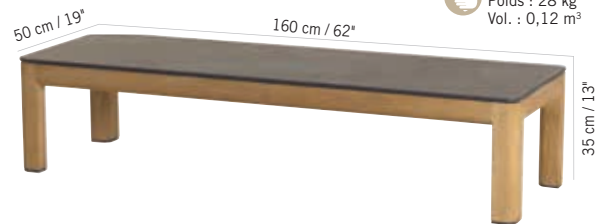

Colisage : 1pc/1box  
Poids : 7 kg  
Vol. : 0,04 m<sup>3</sup>

TABLE BASSE TEKURA HPL  
TEKURA HPL LOW TABLE

5623 DH

Teck, HPL ardoise  
Teak, slate grey HPL  
**TA02306\***

Colisage : 1pc/1box  
Poids : 13 kg  
Vol. : 0,06 m<sup>3</sup>

TABLE BASSE TEKURA HPL  
TEKURA HPL LOW TABLE

10106 DH

Teck, HPL ardoise  
Teak, slate grey top  
**TA03304\***

Colisage : 1pc/1box  
Poids : 28 kg  
Vol. : 0,12 m<sup>3</sup>

TÊTIÈRE DE PLAGE RÉGLABLE  
AJUSTABLE BEACH HEAD REST