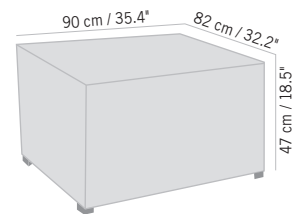

HOUSSE DE PROTECTION FAUTEUIL
PROTECTION COVER ARMCHAIR
HP03535
2018 DH