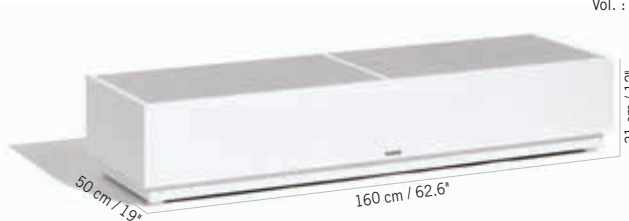

TABLE BASSE RANCHO CÉRAMIQUE (XL)
RANCHO CERAMIC LOW TABLE
(LARGE SIZE)

15093 DH

Aluminium blanc,
céramique belgium
gris clair
White aluminum,
belgium light grey
ceramic
TA02051

Colisage : 1pc/1box
Poids : 33,45 kg
Vol. : 0,398 m³