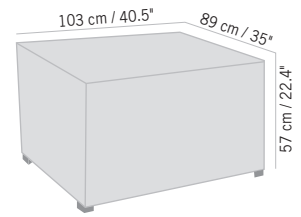

HOUSSE DE PROTECTION FAUTEUIL
PROTECTION COVER ARMCHAIR
HP03552
2581 DH