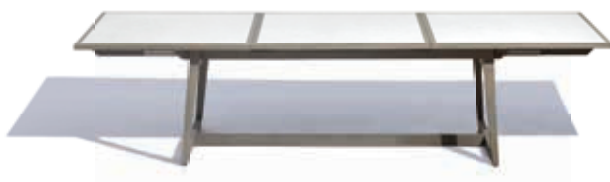

Collections 2024 / 2025

Skaal p/34