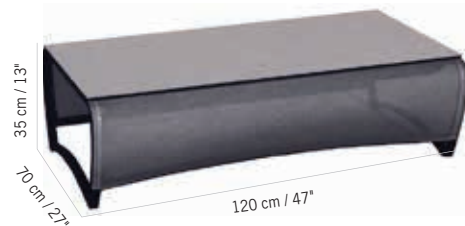

TABLE BASSE JET STREAM HPL
JET STREAM HPL LOW TABLE
11383 DH

Aluminium gris espace, Batyline ardoise, plateau plein HPL céramique grise
Space grey aluminum, slate grey Batyline, full grey ceramic HPL top
JSTA068

Colisage : 1pc/1box
Poids : 15 kg
Vol. : 0,36 m³