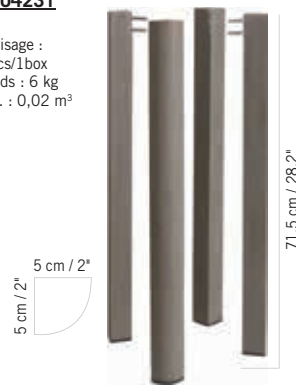

5 cm / 2"

71,5 cm / 28.2"

41,5 cm / 16.3"

**JEU DE 4 PIEDS POUR TABLE BASSE**  
SET OF 4 FEET FOR LOW TABLE  
**3074 DH**

Duratek®,  
Duratek®,  
**PT04230**

Colisage :  
4pcs/1box  
Poids : 4 kg  
Vol. : 0,01 m<sup>3</sup>