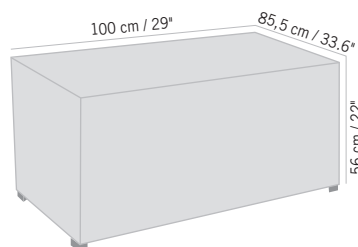

HOUSSE DE PROTECTION x 2/3
PROTECTION COVER
HP03521
2018 DH