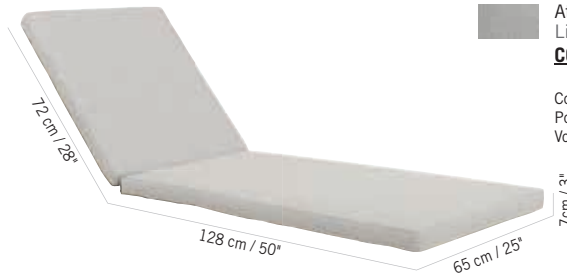

Colisage : 2pcs/1box  
Poids : 4,10 kg  
Vol. : 0,09 m<sup>3</sup>

**COUSSIN POUR BAIN DE SOLEIL  
ATEJA CUSHION FOR SUNLOUNGER**

**5512 DH**

Ateja gris clair  
Light grey Ateja  
**C006162**

Colisage : 1pc/1box  
Poids : 4 kg  
Vol. : 0,17 m<sup>3</sup>