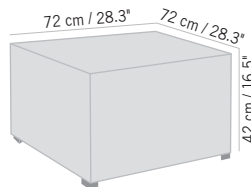

HOUSSE DE PROTECTION FAUTEUIL
PROTECTION COVER ARMCHAIR
HP03536
1567 DH