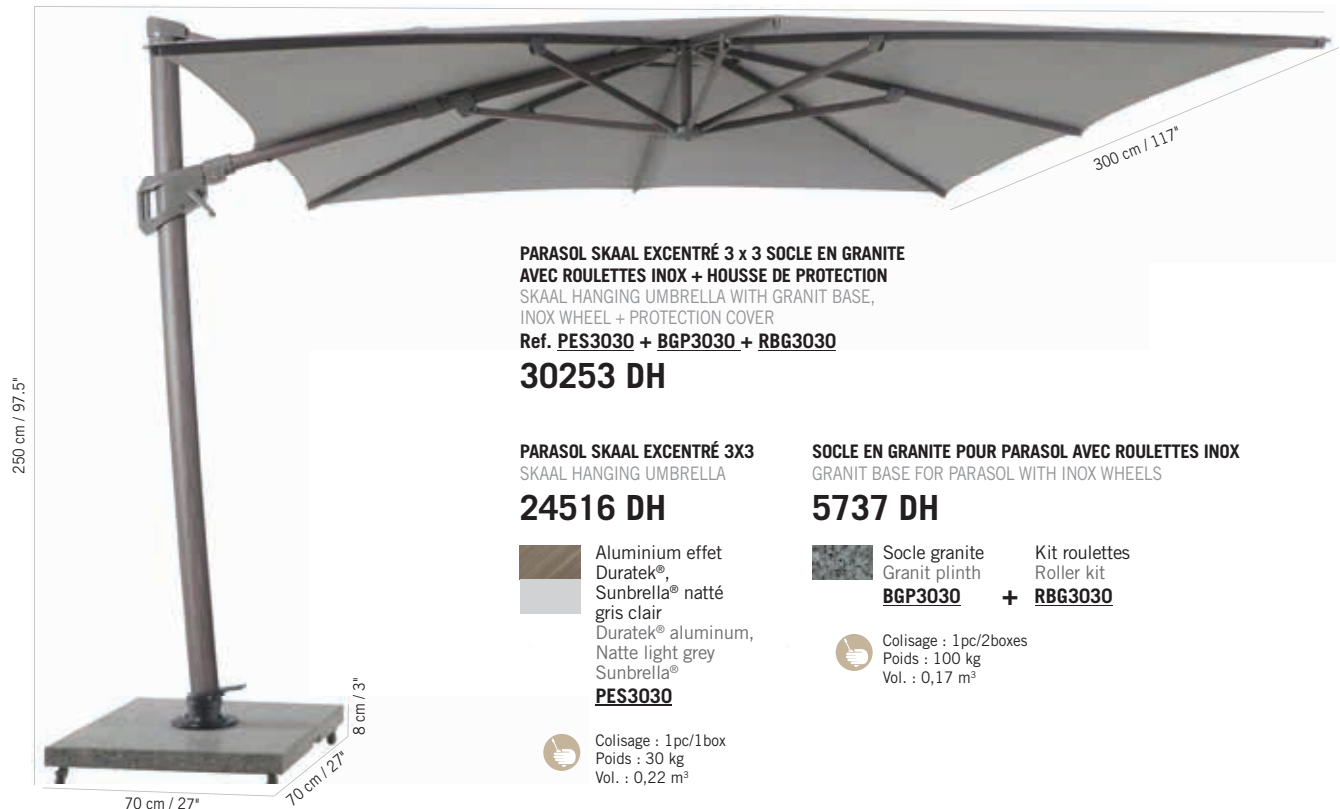

300 cm / 117"