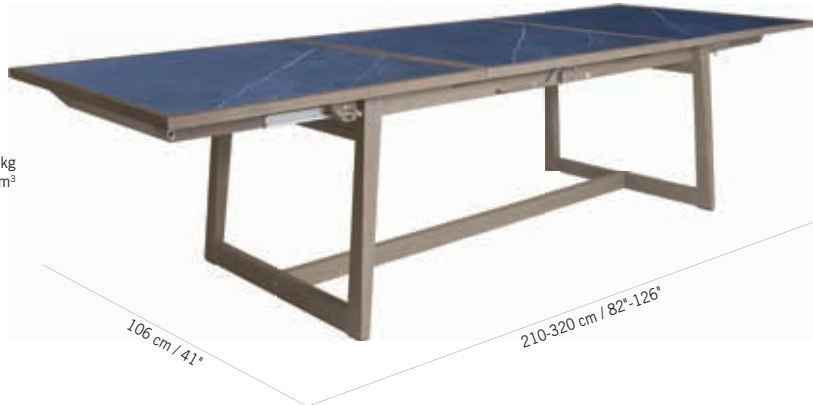

SKAAL CÉRAMIQUE - SKAAL CERAMIC

TABLE EXTENSIBLE SKAAL CÉRAMIQUE À PARTIR DE 44729 DH

STRUCTURE SKAAL POUR TABLE EXTENSIBLE PAR SYSTEME DE LEVIER x 10/12
STRUCTURE FOR EXTENDABLE TABLE SKAAL WITH LEVER SYSTEM

35723 DH

Duratek®
Duratek®
TA04050

Colisage :
1pc/1box
Poids : 49,5 kg
Vol. : 0,632 m³

LOT DE 3 CÉRAMIQUES 100X100 CM
RENFORCÉES PAR FIBRAGE POLYESTER
ÉPAISSEUR 0,6 CM

LOT OF 3 CERAMICS 39,33" X 39,33"
POLYESTER FIBER REINFORCEMENT
THICKNESS 0,023"

10471 DH

Céramique marbre noir
Ceramic marble black
CER6200

9006 DH

Céramique blanche tadelakt
Ceramic white tadelakt
CER6021

Colisage : 3pcs/1box
Poids : 54,63 kg
Vol. : 0,08 m³

Céramique italienne / Italian ceramics + Duratek® : notre teck sans entretien / our maintenance-free teak

TABLE BISTRO SKAAL CÉRAMIQUE À PARTIR DE 16305 DH

STRUCTURE SKAAL POUR TABLE BISTRO x 2/4
STRUCTURE FOR BISTRO TABLE SKAAL

13949 DH

Duratek®
Duratek®
TA04054

Colisage : 1pc/1box
Poids : 22,5 kg
Vol. : 0,149 m³