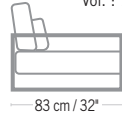

## CANAPÉ SKAAL 3 PLACES 65826 DH

Ref. **CA04068 + C006167**

**STRUCTURE POUR CANAPÉ** x 3/4  
STRUCTURE FOR 3 SEATS SOFA

**37658 DH**

**Duratek®**  
**Duratek®**  
**CA04068**

Colisage : 1pc/2boxes  
Poids : 63 kg  
Vol. : 1,69 m<sup>3</sup>